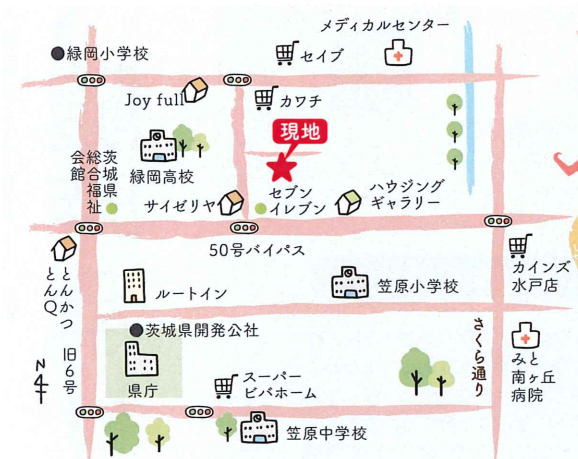

挑戦し自ら考え行動できる子
何事にも挑戦し、自ら目標に向かって努力する気持ちを育てます。

食べることの大切さを理解する子
食育を通して食べることの大切さ、楽しさ、感謝を理解していきます。

思いやりと感謝の心をもつ子
自分とお友達との絆を大切に、周囲の人への思いやりの心を養います。

人の話を聞き思いを伝えられる子
人の話にしっかり耳を傾け、自分の言葉で思いを伝えることをめざします。

キッズカラテ 英会話 リトミック レイ体操

当園独自の発育特別プログラムも多数準備しています

国道50号から約1分の好立地

レイほいくえん 運営会社
株式会社ビルドアップ

〒310-0041
茨城県水戸市上水戸4-6-23
TEL.029-303-6305
FAX.029-303-6302

http://buildup1998.com/

古き良き日本の伝統である「平屋」、利便性と開放感のある「中二階」と「吹き抜け」。ビルドアップでは、これまでの住宅イメージを覆すαのご提案をしています。