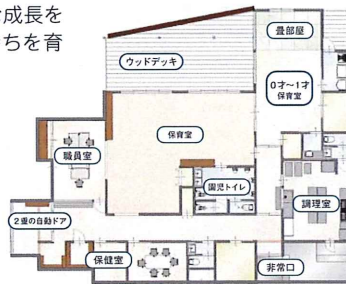

明るく元気な健康な子
家庭的な温かい保育環境で、子どもの元気な体と素直な心を育みます。

挑戦し自ら考え行動できる子
何事にも挑戦し、自ら目標に向かって努力する気持ちを育てます。

食べることの大切さを理解する子
食育を通して食べることの大切さ、楽しさ、感謝を理解していきます。

思いやりと感謝の心をもつ子
自分とお友達との絆を大切に、周囲の人への思いやりの心を養います。

人の話を聞き思いを伝えられる子
人の話にしっかり耳を傾け、自分の言葉で思いを伝えることをめざします。

キッズカラテ 英会話 リトミック レイ体操

当園独自の発育特別プログラムも多数準備しています