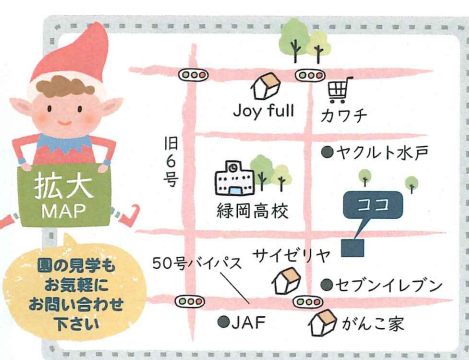

国道50号から約1分の好立地

園の見学もお気軽にお問い合わせ下さい