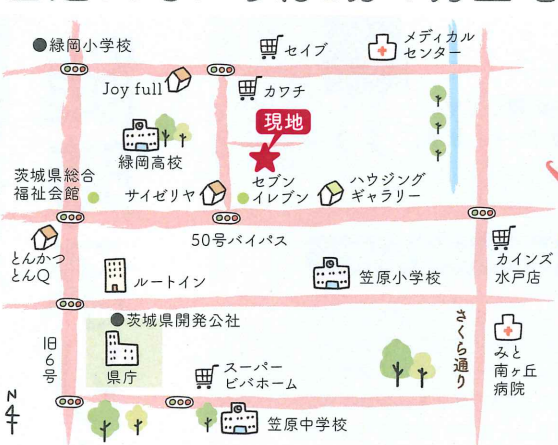

### エプロンと 手口拭きも準備!

食事前エプロン(0.1歳児)と使い捨ての手口拭き(全園児)授乳ガーゼ(0歳児)も園で準備しますので、ご自宅でのエプロンと手口拭きタオルの洗濯が不要です。

## 国道50号から約1分の好立地

園の見学もお気軽にお問い合わせ下さい